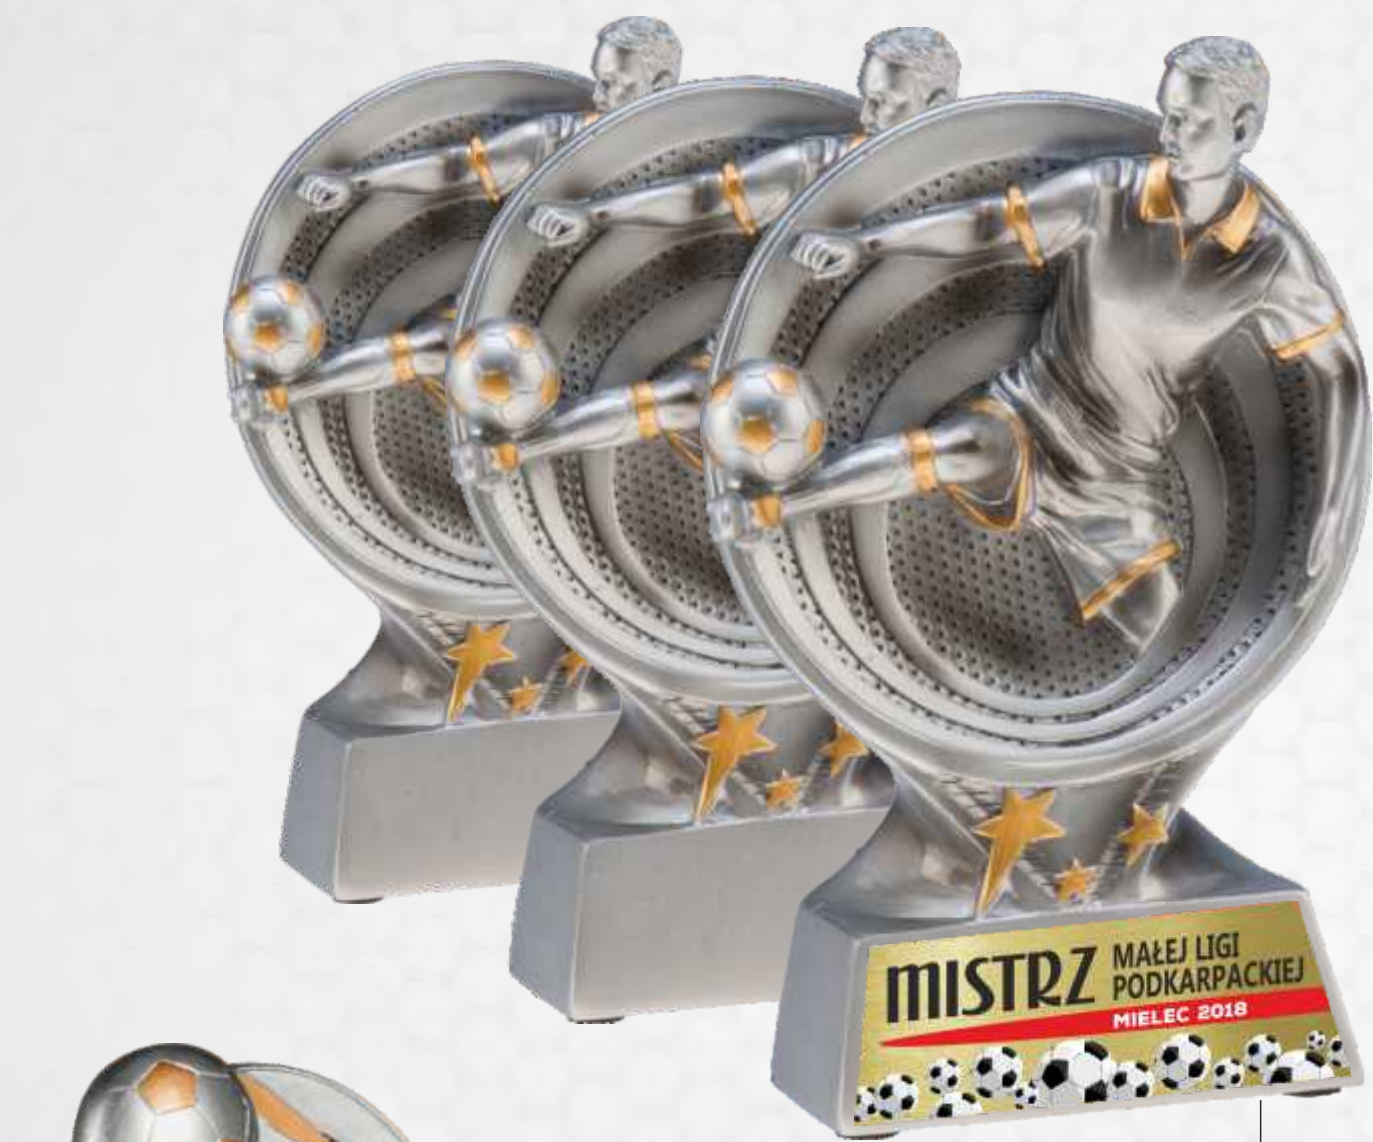

symbol	wysokość cm	cena
RS102	17	48,40
RS101	15,5	38,10
RS100	13	35,00

RS2201	15,5	38,10

Figurki odlewane srebrne, złote dodatki. Personalizacja na tabliczce grawerowanej lub drukowanej.