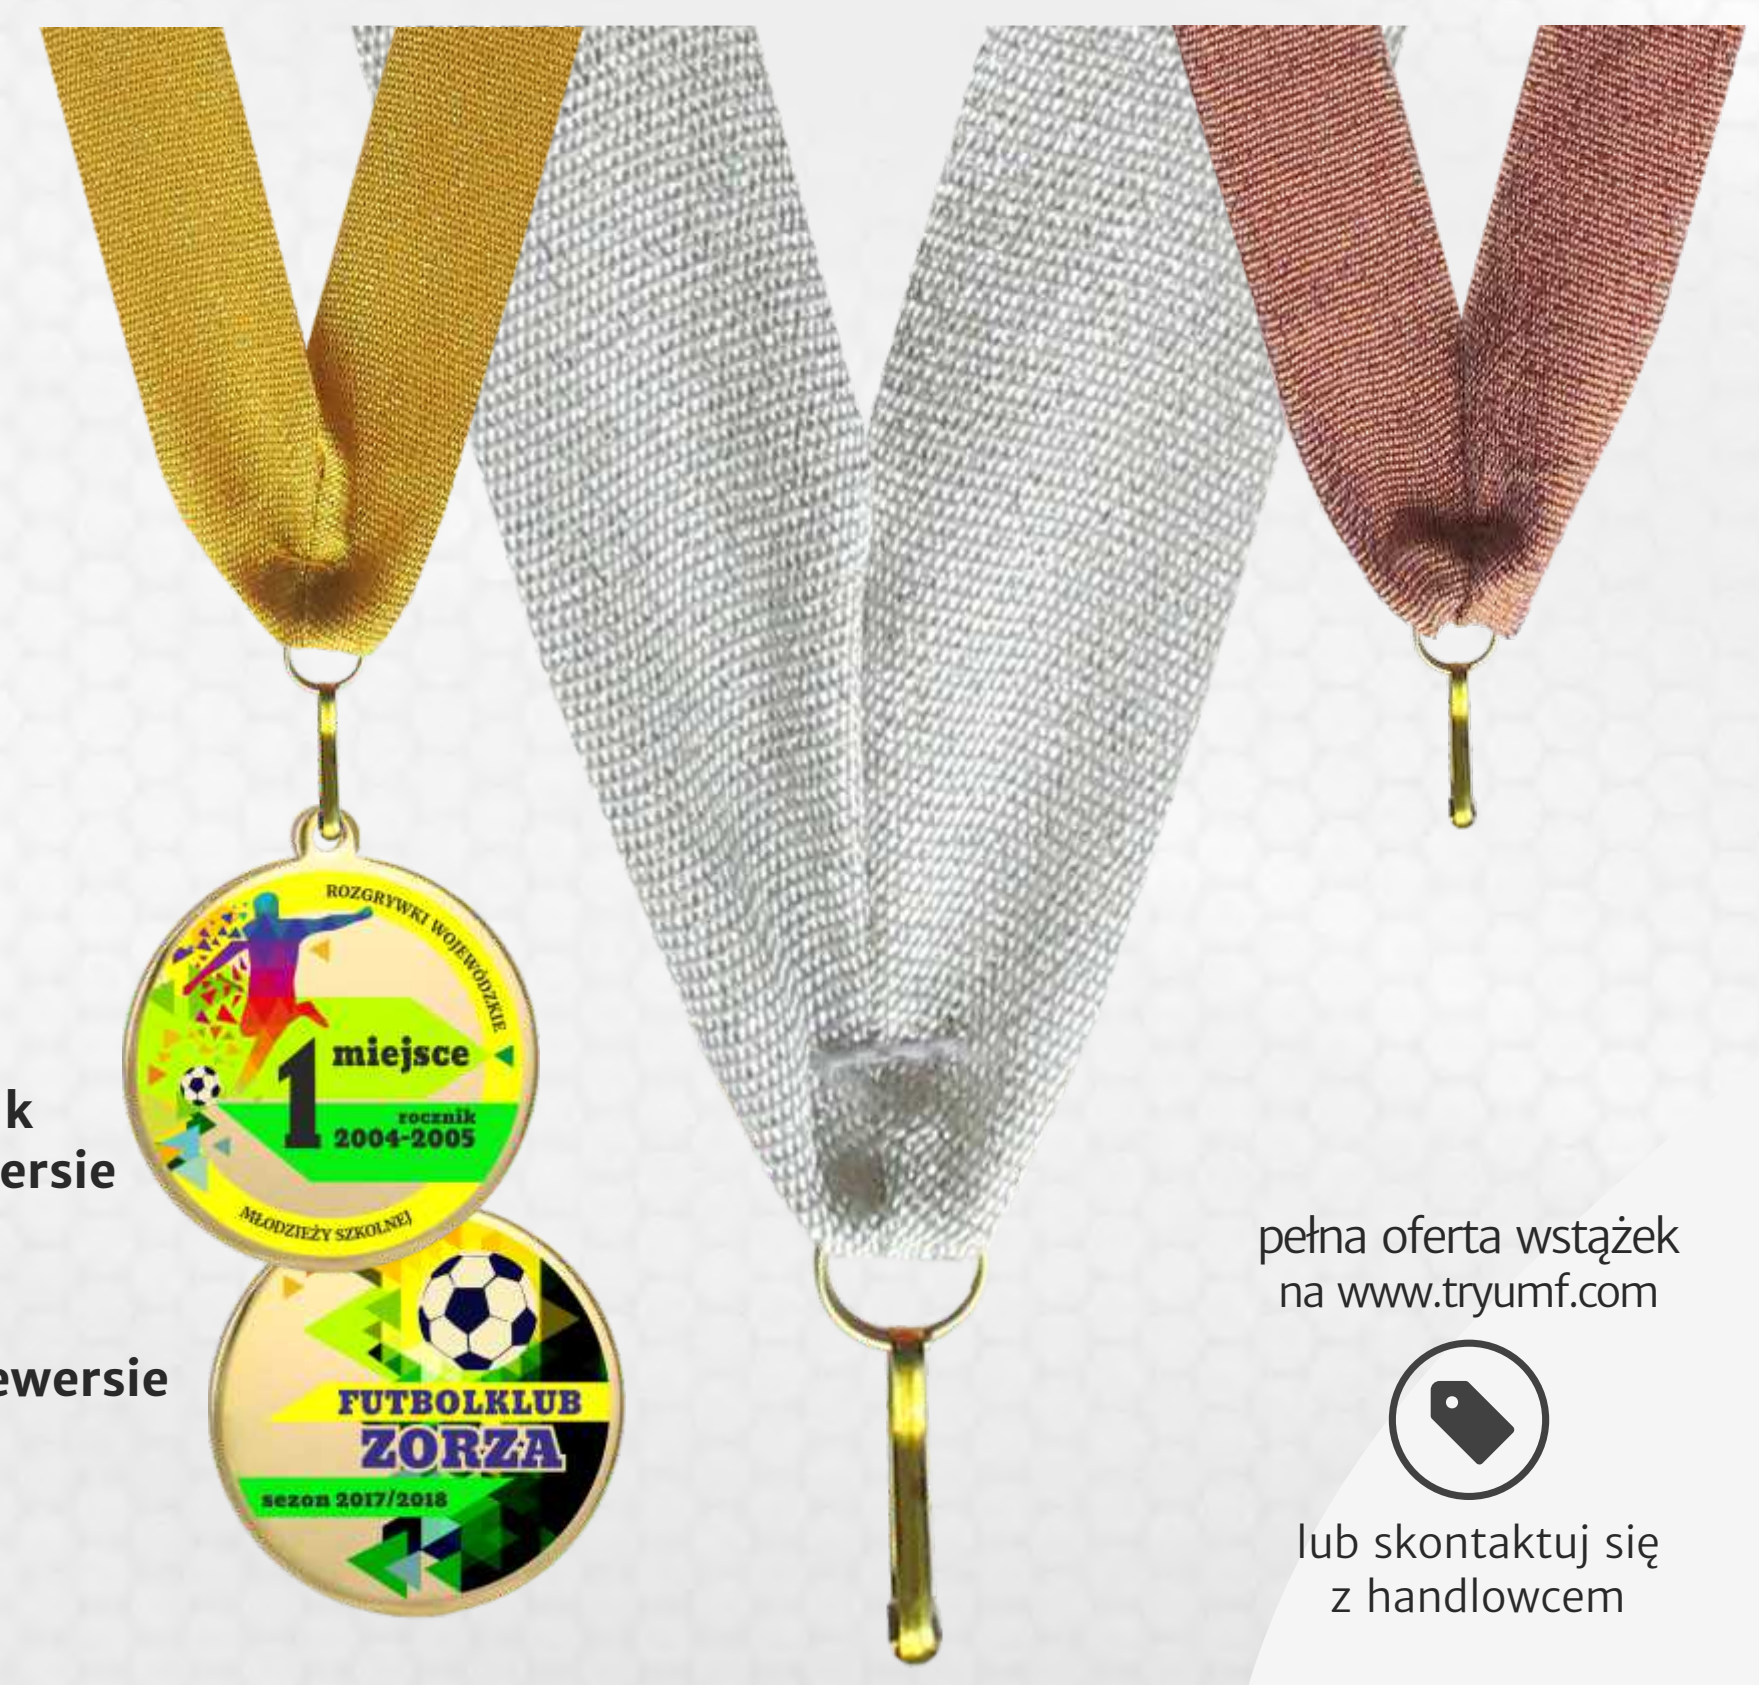

symbol	średnica mm	grubość mm	cena z nadrukiem jednostronnym	cena z nadrukiem dwustronnym
MMC7070/G	70	3	11,60	12,90
MMC7070/S	70	3	11,60	12,90
MMC7070/G	70	3	11,60	12,90

Medal gładki metalowy w kolorze złotym, srebrnym, brązowym.
Personalizacja na obydwu stronach
w technice: nadruk kolorowy LUXORJET.