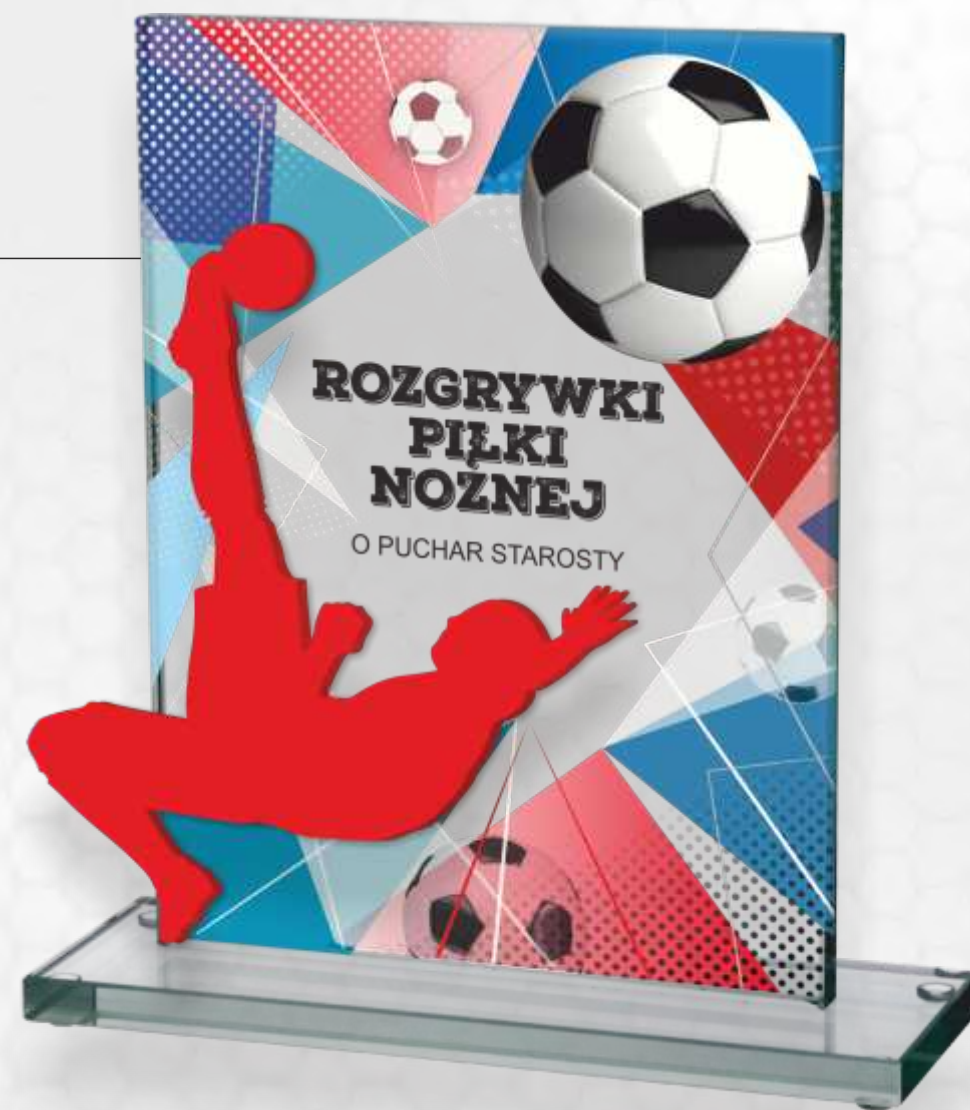

symbol	wysokość cm	grubość mm	cena	szkło z nadrukiem
M66A	24,5	0,6	49,00	110,00
M66B	23	0,6	45,00	99,00
M66C	20,5	0,6	39,00	95,00

Statuetka szklana z motywem piłki nożnej.
Personalizacja szkła techniką LUXORJET-
nadruk kolorowy.

39

TROFEA SZKLANE